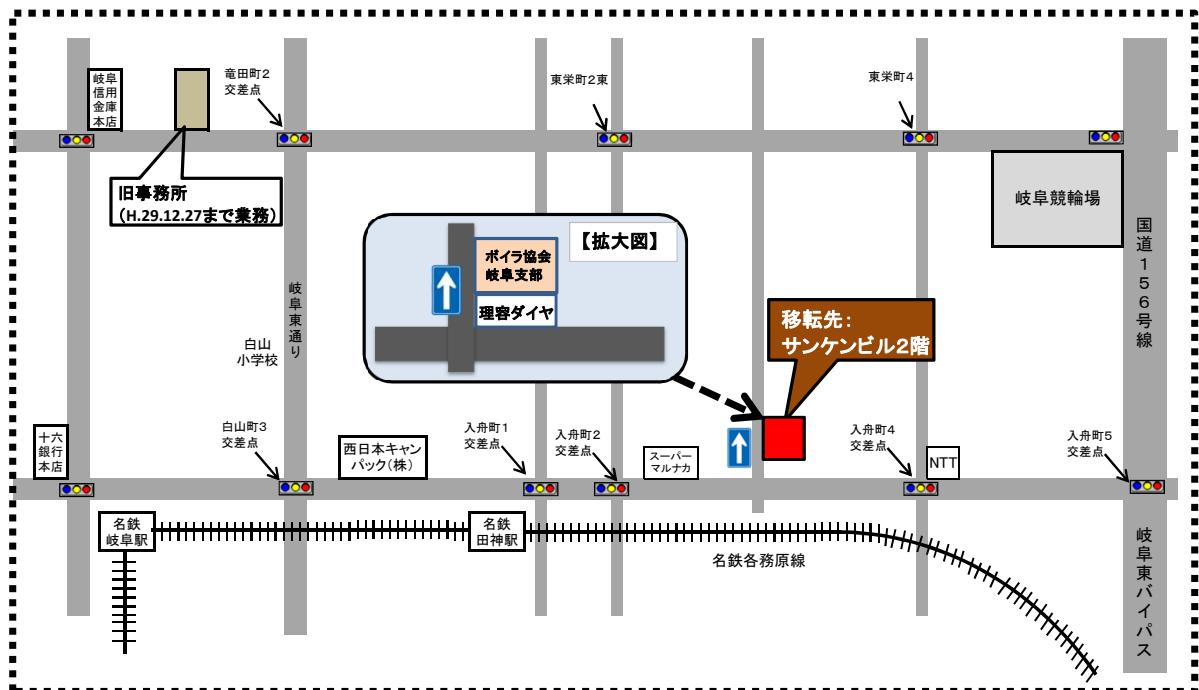

# (一社) 日本ボイラ協会岐阜支部 移転のお知らせ

平成30年1月5日(金)から

移転先 : 〒500-8152

岐阜市入舟町3丁目10番地  
サンケンビル2階

電話番号: 058-201-1176 (変更になります)

FAX番号: 058-201-1263 (変更になります)

※電話番号・FAX番号ともに変更になりますので、お間違えのないようにお願いします。

一般社団法人日本ボイラ協会岐阜支部